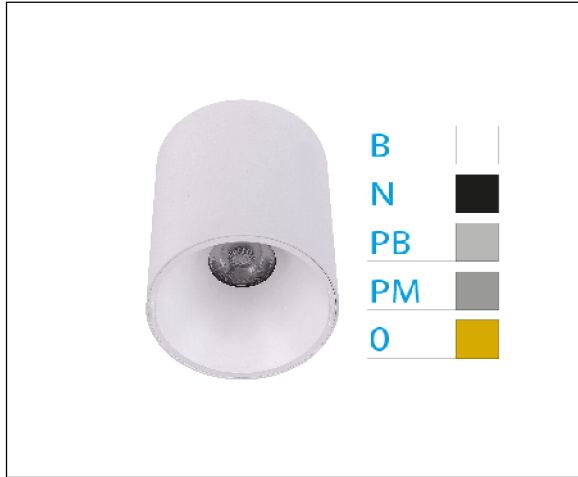

DOWNLIGHT ELSA BLANCO SUPERFICIE 40W 4000K 30° ORO PUSH

REFERENCIA	605190A
EAN-13	8433973506170
CONSUMO	40W
°K	4000K
COLOR ITEM	Blanco
MATERIAL PRODUCTO	Aluminio + PC
COLOR DIFUSOR	Oro
LUMENS/WATT	100Lm/W
LUMENS CHIP	4000LM
CHIP	CREE
NUMERO CHIPS	1 PCS
DRIVER	ALLWAY
VIDA UTIL	30000H
FLICKER	No Flicker
%THD	≤15%
FACTOR DE POTENCIA	≥0.90
SDCM	5
REGULACION	PUSH
IP	54
PROT.SOBRETENSIONES	2KV
ORIENTABLE	No
ANGULO APERTURA	30°
TEMP. TRABAJ	-10°+45°
VOLTAJE ENTRADA	AC200V-240V
CLASE	CLASE II
VOLTAJE SALIDA	30-42V
FRECUENCIA	50-60HZ
mA	1000mA
CRI	≥80
UGR	<19
DIAMETRO	190mm
ALTURA	156mm
PESO	1,53Kg
GARANTIA	3 Años
CERTIFICADO	CE