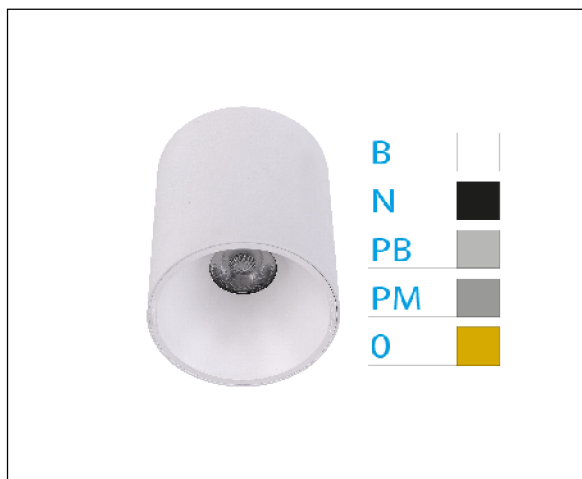

DOWNLIGHT ELSA BLANCO SUPERFICIE 40W 4000K 30° ORO DALI

REFERENCIA	605190C
EAN-13	8433973508570
CONSUMO	40W
°K	4000K
COLOR ITEM	Blanco
MATERIAL PRODUCTO	Aluminio + PC
COLOR DIFUSOR	Oro
LUMENS/WATT	100Lm/W
LUMENS CHIP	4000LM
CHIP	CREE
NUMERO CHIPS	1 PCS
DRIVER	ALLWAY
VIDA UTIL	30000H
FLICKER	No Flicker
%THD	≤15%
FACTOR DE POTENCIA	≥0.90
SDCM	5
REGULACION	DALI
IP	54
PROT.SOBRETENSIONES	2KV
ORIENTABLE	No
ANGULO APERTURA	30°
TEMP. TRABAJ	-10°+45°
VOLTAJE ENTRADA	AC200V-240V
CLASE	CLASE II
VOLTAJE SALIDA	30-42V
FRECUENCIA	50-60HZ
mA	1000mA
CRI	≥80
UGR	<19
DIAMETRO	190mm
ALTURA	156mm
PESO	1,53Kg
GARANTIA	3 Años
CERTIFICADO	CE