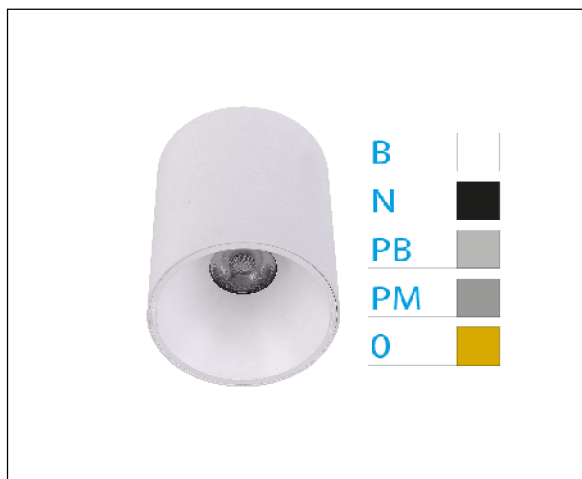

# DOWNLIGHT ELSA BLANCO SUPERFICIE 40W 4000K 30° ORO S/R

<b>REFERENCIA</b>	60519OSR
<b>EAN-13</b>	8433973504978
<b>CONSUMO</b>	40W
<b>°K</b>	4000K
<b>COLOR ITEM</b>	Blanco
<b>MATERIAL PRODUCTO</b>	Aluminio + PC
<b>COLOR DIFUSOR</b>	Oro
<b>LUMENS/WATT</b>	100Lm/W
<b>LUMENS CHIP</b>	4000LM
<b>CHIP</b>	CREE
<b>NUMERO CHIPS</b>	1 PCS
<b>DRIVER</b>	ALLWAY
<b>VIDA UTIL</b>	30000H
<b>FLICKER</b>	No Flicker
<b>%THD</b>	≤15%
<b>FACTOR DE POTENCIA</b>	≥0.90
<b>SDCM</b>	5
<b>REGULACION</b>	S/R
<b>IP</b>	54
<b>PROT.SOBRETENSIONES</b>	2KV
<b>ORIENTABLE</b>	No
<b>ANGULO APERTURA</b>	30°
<b>TEMP. TRABAJ</b>	-10°+45°
<b>VOLTAJE ENTRADA</b>	AC200V-240V
<b>CLASE</b>	CLASE II
<b>VOLTAJE SALIDA</b>	30-42V
<b>FRECUENCIA</b>	50-60HZ
<b>mA</b>	1000mA
<b>CRI</b>	≥80
<b>UGR</b>	<19
<b>DIAMETRO</b>	190mm
<b>ALTURA</b>	156mm
<b>PESO</b>	1,53Kg
<b>GARANTIA</b>	3 Años
<b>CERTIFICADO</b>	CE