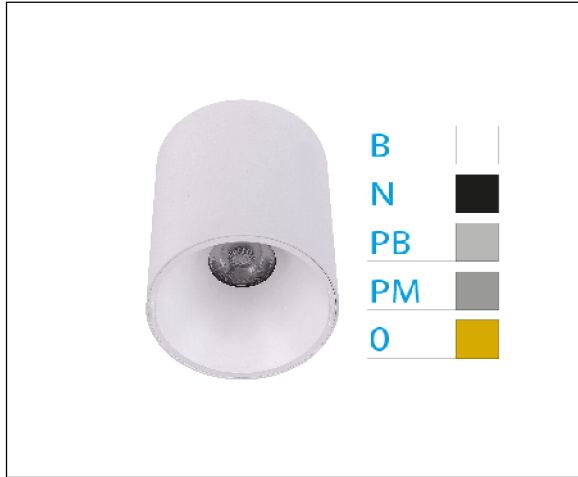

DOWNLIGHT ELSA BLANCO SUPERFICIE 40W 4000K 30° PL BRILLO DALI

REFERENCIA	60519PBC
EAN-13	8433973508556
CONSUMO	40W
°K	4000K
COLOR ITEM	Blanco
MATERIAL PRODUCTO	Aluminio + PC
COLOR DIFUSOR	Plata Brillo
LUMENS/WATT	100Lm/W
LUMENS CHIP	4000LM
CHIP	CREE
NUMERO CHIPS	1 PCS
DRIVER	ALLWAY
VIDA UTIL	30000H
FLICKER	No Flicker
%THD	≤15%
FACTOR DE POTENCIA	≥0.90
SDCM	5
REGULACION	DALI
IP	54
PROT.SOBRETENSIONES	2KV
ORIENTABLE	No
ANGULO APERTURA	30°
TEMP. TRABAJ	-10°+45°
VOLTAJE ENTRADA	AC200V-240V
CLASE	CLASE II
VOLTAJE SALIDA	30-42V
FRECUENCIA	50-60HZ
mA	1000mA
CRI	≥80
UGR	<19
DIAMETRO	190mm
ALTURA	156mm
PESO	1,53Kg
GARANTIA	3 Años
CERTIFICADO	CE