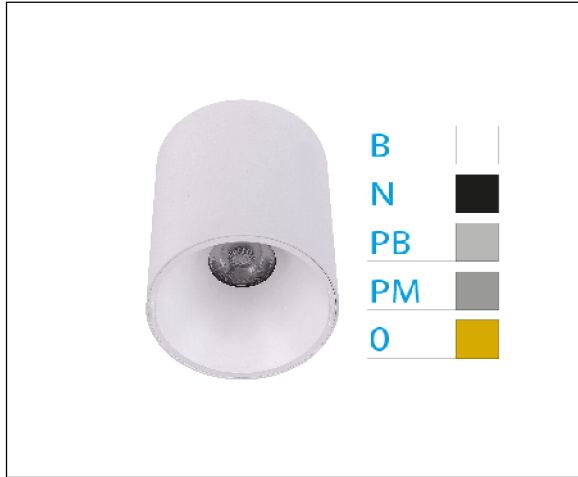

DOWNLIGHT ELSA BLANCO SUPERFICIE 40W 4000K 30° PL BRILLO S/R

REFERENCIA	60519PBSR
EAN-13	8433973504954
CONSUMO	40W
°K	4000K
COLOR ITEM	Blanco
MATERIAL PRODUCTO	Aluminio + PC
COLOR DIFUSOR	Plata Brillo
LUMENS/WATT	100Lm/W
LUMENS CHIP	4000LM
CHIP	CREE
NUMERO CHIPS	1 PCS
DRIVER	ALLWAY
VIDA UTIL	30000H
FLICKER	No Flicker
%THD	≤15%
FACTOR DE POTENCIA	≥0.90
SDCM	5
REGULACION	S/R
IP	54
PROT.SOBRETENSIONES	2KV
ORIENTABLE	No
ANGULO APERTURA	30°
TEMP. TRABAJ	-10°+45°
VOLTAJE ENTRADA	AC200V-240V
CLASE	CLASE II
VOLTAJE SALIDA	30-42V
FRECUENCIA	50-60HZ
mA	1000mA
CRI	≥80
UGR	<19
DIAMETRO	190mm
ALTURA	156mm
PESO	1,53Kg
GARANTIA	3 Años
CERTIFICADO	CE