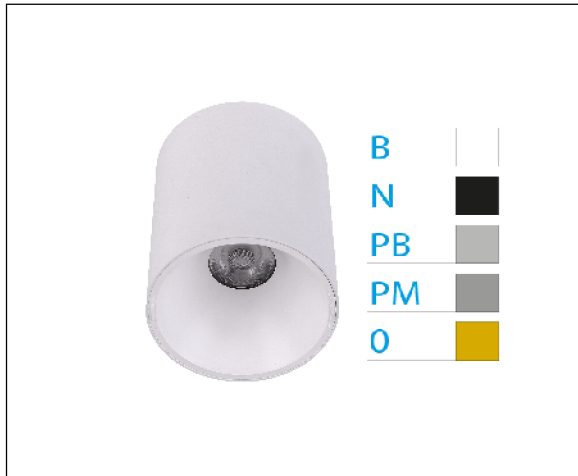

DOWNLIGHT ELSA BLANCO SUPERFICIE 40W 4000K 30° PL MATE DALI

REFERENCIA	60519PMC
EAN-13	8433973508587
CONSUMO	40W
°K	4000K
COLOR ITEM	Blanco
MATERIAL PRODUCTO	Aluminio + PC
COLOR DIFUSOR	Plata Mate
LUMENS/WATT	100Lm/W
LUMENS CHIP	4000LM
CHIP	CREE
NUMERO CHIPS	1 PCS
DRIVER	ALLWAY
VIDA UTIL	30000H
FLICKER	No Flicker
%THD	≤15%
FACTOR DE POTENCIA	≥0.90
SDCM	5
REGULACION	DALI
IP	54
PROT.SOBRETENSIONES	2KV
ORIENTABLE	No
ANGULO APERTURA	30°
TEMP. TRABAJ	-10°+45°
VOLTAJE ENTRADA	AC200V-240V
CLASE	CLASE II
VOLTAJE SALIDA	30-42V
FRECUENCIA	50-60HZ
mA	1000mA
CRI	≥80
UGR	<19
DIAMETRO	190mm
ALTURA	156mm
PESO	1,53Kg
GARANTIA	3 Años
CERTIFICADO	CE