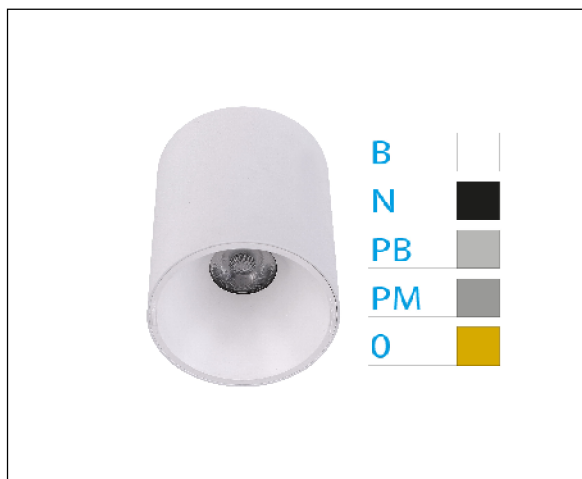

DOWNLIGHT ELSA BLANCO SUPERFICIE 40W 4000K 30° PL MATE S/R

REFERENCIA	60519PMSR
EAN-13	8433973504985
CONSUMO	40W
°K	4000K
COLOR ITEM	Blanco
MATERIAL PRODUCTO	Aluminio + PC
COLOR DIFUSOR	Plata Mate
LUMENS/WATT	100Lm/W
LUMENS CHIP	4000LM
CHIP	CREE
NUMERO CHIPS	1 PCS
DRIVER	ALLWAY
VIDA UTIL	30000H
FLICKER	No Flicker
%THD	≤15%
FACTOR DE POTENCIA	≥0.90
SDCM	5
REGULACION	S/R
IP	54
PROT.SOBRETENSIONES	2KV
ORIENTABLE	No
ANGULO APERTURA	30°
TEMP. TRABAJ	-10°+45°
VOLTAJE ENTRADA	AC200V-240V
CLASE	CLASE II
VOLTAJE SALIDA	30-42V
FRECUENCIA	50-60HZ
mA	1000mA
CRI	≥80
UGR	<19
DIAMETRO	190mm
ALTURA	156mm
PESO	1,53Kg
GARANTIA	3 Años
CERTIFICADO	CE