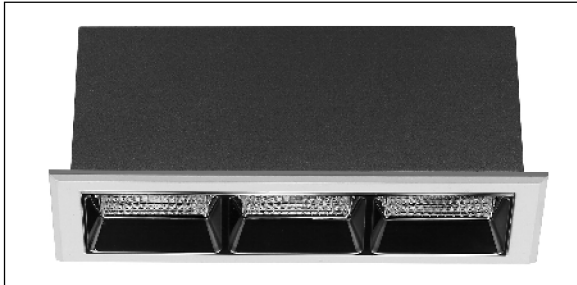

LINEAR ORNA 12W 3000K BLANCO REFLECTOR NEGRO 12° PUSH

Lighting with you

REFERENCIA	6060312A
EAN-13	8,43397E+12
CONSUMO	12W
°K	3000K
COLOR ITEM	Blanco/Negro
MATERIAL PRODUCTO	Aluminio+PC
LUMENS/WATIO	95Lm/W
LUMENS CHIP	1140LM
CHIP	CREE
NUMERO CHIPS	3 PCS
DRIVER	LIFUD
VIDA UTIL	30000H
FLICKER	No Flicker
%THD	<18%
FACTOR DE POTENCIA	≥0.5
SDCM	5
REGULACION	PUSH
IP	20
PROT.SOBRETENSIONES	1KV
ORIENTABLE	NO
ANGULO APERTURA	12°
TEMP. TRABAJO	-10°+45°
VOLTAJE ENTRADA	AC200V-240V
CLASE	CLASE II
VOLTAJE SALIDA	25-42V
FRECUENCIA	50/60HZ
mA	300mA
CRI	≥90
UGR	<19
LONGITUD	131mm
ANCHURA	55mm
ALTURA	50mm
CORTE	125x49mm
PESO	0,30Kg
GARANTIA	3 Años
CERTIFICADO	CE