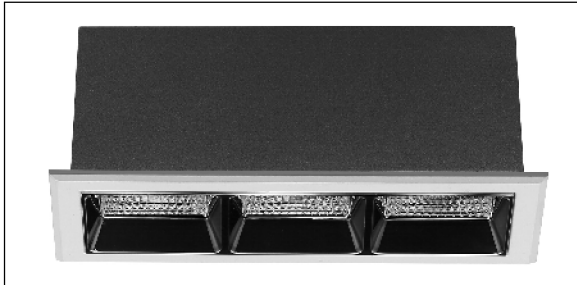

# LINEAR ORNA 12W 3000K BLANCO REFLECTOR NEGRO 12° 1-10V

*Lighting with you*

<b>REFERENCIA</b>	6060312B
<b>EAN-13</b>	8,43397E+12
<b>CONSUMO</b>	12W
<b>°K</b>	3000K
<b>COLOR ITEM</b>	Blanco/Negro
<b>MATERIAL PRODUCTO</b>	Aluminio+PC
<b>LUMENS/WATIO</b>	95Lm/W
<b>LUMENS CHIP</b>	1140LM
<b>CHIP</b>	CREE
<b>NUMERO CHIPS</b>	3 PCS
<b>DRIVER</b>	LIFUD
<b>VIDA UTIL</b>	30000H
<b>FLICKER</b>	No Flicker
<b>%THD</b>	<18%
<b>FACTOR DE POTENCIA</b>	≥0.5
<b>SDCM</b>	5
<b>REGULACION</b>	1-10V
<b>IP</b>	20
<b>PROT.SOBRETENSIONES</b>	1KV
<b>ORIENTABLE</b>	NO
<b>ANGULO APERTURA</b>	12°
<b>TEMP. TRABAJO</b>	-10°+45°
<b>VOLTAJE ENTRADA</b>	AC200V-240V
<b>CLASE</b>	CLASE II
<b>VOLTAJE SALIDA</b>	25-42V
<b>FRECUENCIA</b>	50/60HZ
<b>mA</b>	300mA
<b>CRI</b>	≥90
<b>UGR</b>	<19
<b>LONGITUD</b>	131mm
<b>ANCHURA</b>	55mm
<b>ALTURA</b>	50mm
<b>CORTE</b>	125x49mm
<b>PESO</b>	0,30Kg
<b>GARANTIA</b>	3 Años
<b>CERTIFICADO</b>	CE