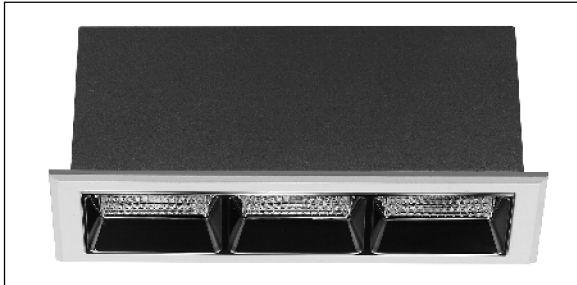

LINEAR ORNA 12W 3000K BLANCO REFLECTOR NEGRO 12° DALI

Lighting with you

REFERENCIA	6060312C
EAN-13	8,43397E+12
CONSUMO	12W
°K	3000K
COLOR ITEM	Blanco/Negro
MATERIAL PRODUCTO	Aluminio+PC
LUMENS/WATIO	95Lm/W
LUMENS CHIP	1140LM
CHIP	CREE
NUMERO CHIPS	3 PCS
DRIVER	LIFUD
VIDA UTIL	30000H
FLICKER	No Flicker
%THD	<18%
FACTOR DE POTENCIA	≥0.5
SDCM	5
REGULACION	DALI
IP	20
PROT.SOBRETENSIONES	1KV
ORIENTABLE	NO
ANGULO APERTURA	12°
TEMP. TRABAJO	-10°+45°
VOLTAJE ENTRADA	AC200V-240V
CLASE	CLASE II
VOLTAJE SALIDA	25-42V
FRECUENCIA	50/60HZ
mA	300mA
CRI	≥90
UGR	<19
LONGITUD	131mm
ANCHURA	55mm
ALTURA	50mm
CORTE	125x49mm
PESO	0,30Kg
GARANTIA	3 Años
CERTIFICADO	CE