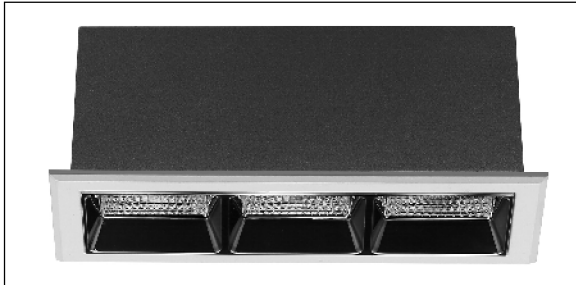

LINEAR ORNA 12W 3000K BLANCO REFLECTOR NEGRO 12° S/R

Lighting with you

REFERENCIA	6060312SR
EAN-13	8,43397E+12
CONSUMO	12W
°K	3000K
COLOR ITEM	Blanco/Negro
MATERIAL PRODUCTO	Aluminio+PC
LUMENS/WATIO	95Lm/W
LUMENS CHIP	1140LM
CHIP	CREE
NUMERO CHIPS	3 PCS
DRIVER	LIFUD
VIDA UTIL	30000H
FLICKER	No Flicker
%THD	<18%
FACTOR DE POTENCIA	≥0.5
SDCM	5
REGULACION	S/R
IP	20
PROT.SOBRETENSIONES	1KV
ORIENTABLE	NO
ANGULO APERTURA	12°
TEMP. TRABAJO	-10°+45°
VOLTAJE ENTRADA	AC200V-240V
CLASE	CLASE II
VOLTAJE SALIDA	25-42V
FRECUENCIA	50/60HZ
mA	300mA
CRI	≥90
UGR	<19
LONGITUD	131mm
ANCHURA	55mm
ALTURA	50mm
CORTE	125x49mm
PESO	0,30Kg
GARANTIA	3 Años
CERTIFICADO	CE