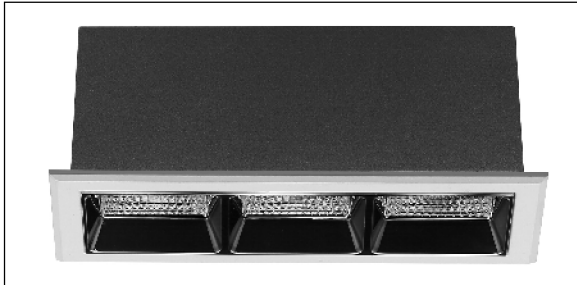

# LINEAR ORNA 12W 3000K BLANCO REFLECTOR NEGRO 23° 1-10V

*Lighting with you*

<b>REFERENCIA</b>	6060323B
<b>EAN-13</b>	8,43397E+12
<b>CONSUMO</b>	12W
<b>°K</b>	3000K
<b>COLOR ITEM</b>	Blanco/Negro
<b>MATERIAL PRODUCTO</b>	Aluminio+PC
<b>LUMENS/WATIO</b>	95Lm/W
<b>LUMENS CHIP</b>	1140LM
<b>CHIP</b>	CREE
<b>NUMERO CHIPS</b>	3 PCS
<b>DRIVER</b>	LIFUD
<b>VIDA UTIL</b>	30000H
<b>FLICKER</b>	No Flicker
<b>%THD</b>	<18%
<b>FACTOR DE POTENCIA</b>	≥0.5
<b>SDCM</b>	5
<b>REGULACION</b>	1-10V
<b>IP</b>	20
<b>PROT.SOBRETENSIONES</b>	1KV
<b>ORIENTABLE</b>	NO
<b>ANGULO APERTURA</b>	23°
<b>TEMP. TRABAJO</b>	-10°+45°
<b>VOLTAJE ENTRADA</b>	AC200V-240V
<b>CLASE</b>	CLASE II
<b>VOLTAJE SALIDA</b>	25-42V
<b>FRECUENCIA</b>	50/60HZ
<b>mA</b>	300mA
<b>CRI</b>	≥90
<b>UGR</b>	<19
<b>LONGITUD</b>	131mm
<b>ANCHURA</b>	55mm
<b>ALTURA</b>	50mm
<b>CORTE</b>	125x49mm
<b>PESO</b>	0,30Kg
<b>GARANTIA</b>	3 Años
<b>CERTIFICADO</b>	CE