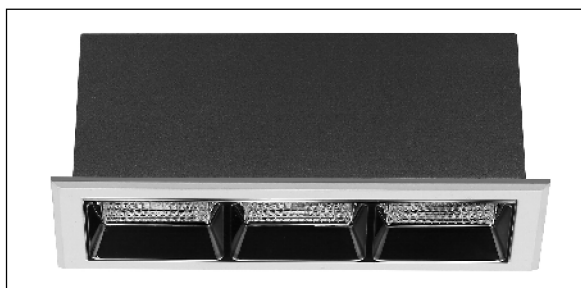

LINEAR ORNA 12W 3000K BLANCO REFLECTOR NEGRO 23° DALI

Lighting with you

REFERENCIA	6060323C
EAN-13	8,43397E+12
CONSUMO	12W
°K	3000K
COLOR ITEM	Blanco/Negro
MATERIAL PRODUCTO	Aluminio+PC
LUMENS/WATIO	95Lm/W
LUMENS CHIP	1140LM
CHIP	CREE
NUMERO CHIPS	3 PCS
DRIVER	LIFUD
VIDA UTIL	30000H
FLICKER	No Flicker
%THD	<18%
FACTOR DE POTENCIA	≥0.5
SDCM	5
REGULACION	DALI
IP	20
PROT.SOBRETENSIONES	1KV
ORIENTABLE	NO
ANGULO APERTURA	23°
TEMP. TRABAJO	-10°+45°
VOLTAJE ENTRADA	AC200V-240V
CLASE	CLASE II
VOLTAJE SALIDA	25-42V
FRECUENCIA	50/60HZ
mA	300mA
CRI	≥90
UGR	<19
LONGITUD	131mm
ANCHURA	55mm
ALTURA	50mm
CORTE	125x49mm
PESO	0,30Kg
GARANTIA	3 Años
CERTIFICADO	CE