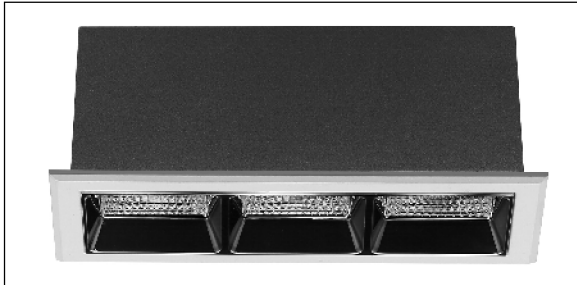

LINEAR ORNA 12W 3000K BLANCO REFLECTOR NEGRO 23° S/R

Lighting with you

REFERENCIA	6060323SR
EAN-13	8,43397E+12
CONSUMO	12W
°K	3000K
COLOR ITEM	Blanco/Negro
MATERIAL PRODUCTO	Aluminio+PC
LUMENS/WATIO	95Lm/W
LUMENS CHIP	1140LM
CHIP	CREE
NUMERO CHIPS	3 PCS
DRIVER	LIFUD
VIDA UTIL	30000H
FLICKER	No Flicker
%THD	<18%
FACTOR DE POTENCIA	≥0.5
SDCM	5
REGULACION	S/R
IP	20
PROT.SOBRETENSIONES	1KV
ORIENTABLE	NO
ANGULO APERTURA	23°
TEMP. TRABAJO	-10°+45°
VOLTAJE ENTRADA	AC200V-240V
CLASE	CLASE II
VOLTAJE SALIDA	25-42V
FRECUENCIA	50/60HZ
mA	300mA
CRI	≥90
UGR	<19
LONGITUD	131mm
ANCHURA	55mm
ALTURA	50mm
CORTE	125x49mm
PESO	0,30Kg
GARANTIA	3 Años
CERTIFICADO	CE