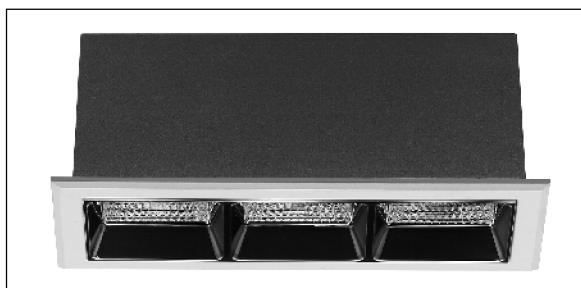

LINEAR ORNA 12W 3000K BLANCO REFLECTOR NEGRO 35x70° PUSH

Lighting with you

REFERENCIA	606033570A
EAN-13	8,43397E+12
CONSUMO	12W
°K	3000K
COLOR ITEM	Blanco/Negro
MATERIAL PRODUCTO	Aluminio+PC
LUMENS/WATIO	95Lm/W
LUMENS CHIP	1140LM
CHIP	CREE
NUMERO CHIPS	3 PCS
DRIVER	LIFUD
VIDA UTIL	30000H
FLICKER	No Flicker
%THD	<18%
FACTOR DE POTENCIA	≥0.5
SDCM	5
REGULACION	PUSH
IP	20
PROT.SOBRETENSIONES	1KV
ORIENTABLE	NO
ANGULO APERTURA	35°x70°
TEMP. TRABAJO	-10°+45°
VOLTAJE ENTRADA	AC200V-240V
CLASE	CLASE II
VOLTAJE SALIDA	25-42V
FRECUENCIA	50/60HZ
mA	300mA
CRI	≥90
UGR	<19
LONGITUD	131mm
ANCHURA	55mm
ALTURA	50mm
CORTE	125x49mm
PESO	0,30Kg
GARANTIA	3 Años
CERTIFICADO	CE