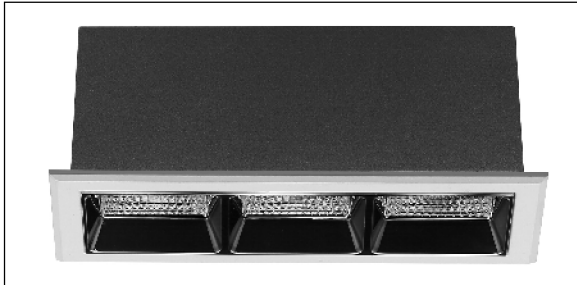

# LINEAR ORNA 12W 3000K BLANCO REFLECTOR NEGRO 35x70° 1-10V

*Lighting with you*

<b>REFERENCIA</b>	606033570B
<b>EAN-13</b>	8,43397E+12
<b>CONSUMO</b>	12W
<b>°K</b>	3000K
<b>COLOR ITEM</b>	Blanco/Negro
<b>MATERIAL PRODUCTO</b>	Aluminio+PC
<b>LUMENS/WATIO</b>	95Lm/W
<b>LUMENS CHIP</b>	1140LM
<b>CHIP</b>	CREE
<b>NUMERO CHIPS</b>	3 PCS
<b>DRIVER</b>	LIFUD
<b>VIDA UTIL</b>	30000H
<b>FLICKER</b>	No Flicker
<b>%THD</b>	<18%
<b>FACTOR DE POTENCIA</b>	≥0.5
<b>SDCM</b>	5
<b>REGULACION</b>	1-10V
<b>IP</b>	20
<b>PROT.SOBRETENSIONES</b>	1KV
<b>ORIENTABLE</b>	NO
<b>ANGULO APERTURA</b>	35°x70°
<b>TEMP. TRABAJO</b>	-10°+45°
<b>VOLTAJE ENTRADA</b>	AC200V-240V
<b>CLASE</b>	CLASE II
<b>VOLTAJE SALIDA</b>	25-42V
<b>FRECUENCIA</b>	50/60HZ
<b>mA</b>	300mA
<b>CRI</b>	≥90
<b>UGR</b>	<19
<b>LONGITUD</b>	131mm
<b>ANCHURA</b>	55mm
<b>ALTURA</b>	50mm
<b>CORTE</b>	125x49mm
<b>PESO</b>	0,30Kg
<b>GARANTIA</b>	3 Años
<b>CERTIFICADO</b>	CE