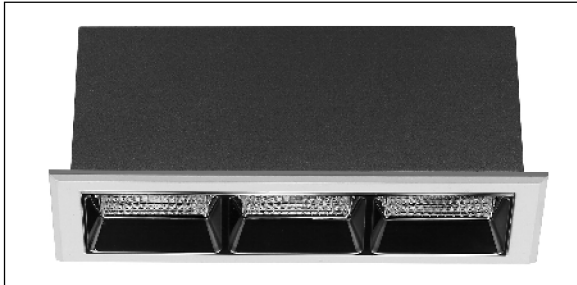

LINEAR ORNA 12W 3000K BLANCO REFLECTOR NEGRO 35x70° DALI

Lighting with you

REFERENCIA	606033570C
EAN-13	8,43397E+12
CONSUMO	12W
°K	3000K
COLOR ITEM	Blanco/Negro
MATERIAL PRODUCTO	Aluminio+PC
LUMENS/WATIO	95Lm/W
LUMENS CHIP	1140LM
CHIP	CREE
NUMERO CHIPS	3 PCS
DRIVER	LIFUD
VIDA UTIL	30000H
FLICKER	No Flicker
%THD	<18%
FACTOR DE POTENCIA	≥0.5
SDCM	5
REGULACION	DALI
IP	20
PROT.SOBRETENSIONES	1KV
ORIENTABLE	NO
ANGULO APERTURA	35°x70°
TEMP. TRABAJO	-10°+45°
VOLTAJE ENTRADA	AC200V-240V
CLASE	CLASE II
VOLTAJE SALIDA	25-42V
FRECUENCIA	50/60HZ
mA	300mA
CRI	≥90
UGR	<19
LONGITUD	131mm
ANCHURA	55mm
ALTURA	50mm
CORTE	125x49mm
PESO	0,30Kg
GARANTIA	3 Años
CERTIFICADO	CE