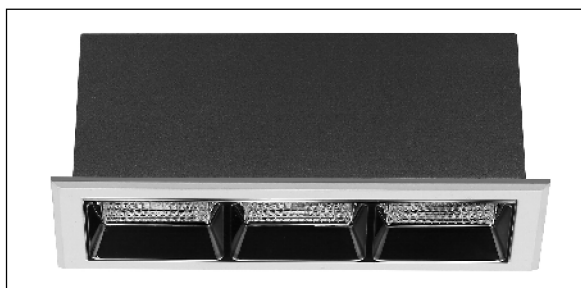

LINEAR ORNA 12W 3000K BLANCO REFLECTOR NEGRO 35x70° S/R

Lighting with you

REFERENCIA	606033570SR
EAN-13	8,43397E+12
CONSUMO	12W
°K	3000K
COLOR ITEM	Blanco/Negro
MATERIAL PRODUCTO	Aluminio+PC
LUMENS/WATIO	95Lm/W
LUMENS CHIP	1140LM
CHIP	CREE
NUMERO CHIPS	3 PCS
DRIVER	LIFUD
VIDA UTIL	30000H
FLICKER	No Flicker
%THD	<18%
FACTOR DE POTENCIA	≥0.5
SDCM	5
REGULACION	S/R
IP	20
PROT.SOBRETENSIONES	1KV
ORIENTABLE	NO
ANGULO APERTURA	35°x70°
TEMP. TRABAJO	-10°+45°
VOLTAJE ENTRADA	AC200V-240V
CLASE	CLASE II
VOLTAJE SALIDA	25-42V
FRECUENCIA	50/60HZ
mA	300mA
CRI	≥90
UGR	<19
LONGITUD	131mm
ANCHURA	55mm
ALTURA	50mm
CORTE	125x49mm
PESO	0,30Kg
GARANTIA	3 Años
CERTIFICADO	CE