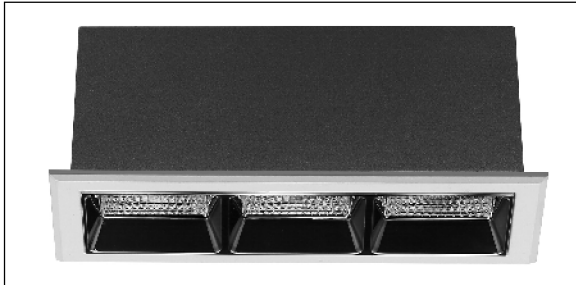

LINEAR ORNA 12W 3000K BLANCO REFLECTOR NEGRO 38° PUSH

Lighting with you

REFERENCIA	6060338A
EAN-13	8,43397E+12
CONSUMO	12W
°K	3000K
COLOR ITEM	Blanco/Negro
MATERIAL PRODUCTO	Aluminio+PC
LUMENS/WATIO	95Lm/W
LUMENS CHIP	1140LM
CHIP	CREE
NUMERO CHIPS	3 PCS
DRIVER	LIFUD
VIDA UTIL	30000H
FLICKER	No Flicker
%THD	<18%
FACTOR DE POTENCIA	≥0.5
SDCM	5
REGULACION	PUSH
IP	20
PROT.SOBRETENSIONES	1KV
ORIENTABLE	NO
ANGULO APERTURA	38°
TEMP. TRABAJO	-10°+45°
VOLTAJE ENTRADA	AC200V-240V
CLASE	CLASE II
VOLTAJE SALIDA	25-42V
FRECUENCIA	50/60HZ
mA	300mA
CRI	≥90
UGR	<19
LONGITUD	131mm
ANCHURA	55mm
ALTURA	50mm
CORTE	125x49mm
PESO	0,30Kg
GARANTIA	3 Años
CERTIFICADO	CE