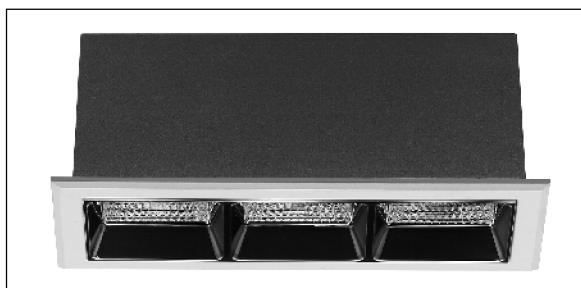

LINEAR ORNA 12W 3000K BLANCO REFLECTOR NEGRO 38° 1-10V

Lighting with you

| | |
|----------------------------|--------------|
| REFERENCIA | 6060338B |
| EAN-13 | 8,43397E+12 |
| CONSUMO | 12W |
| °K | 3000K |
| COLOR ITEM | Blanco/Negro |
| MATERIAL PRODUCTO | Aluminio+PC |
| LUMENS/WATIO | 95Lm/W |
| LUMENS CHIP | 1140LM |
| CHIP | CREE |
| NUMERO CHIPS | 3 PCS |
| DRIVER | LIFUD |
| VIDA UTIL | 30000H |
| FLICKER | No Flicker |
| %THD | <18% |
| FACTOR DE POTENCIA | ≥0.5 |
| SDCM | 5 |
| REGULACION | 1-10V |
| IP | 20 |
| PROT.SOBRETENSIONES | 1KV |
| ORIENTABLE | NO |
| ANGULO APERTURA | 38° |
| TEMP. TRABAJO | -10°+45° |
| VOLTAJE ENTRADA | AC200V-240V |
| CLASE | CLASE II |
| VOLTAJE SALIDA | 25-42V |
| FRECUENCIA | 50/60HZ |
| mA | 300mA |
| CRI | ≥90 |
| UGR | <19 |
| LONGITUD | 131mm |
| ANCHURA | 55mm |
| ALTURA | 50mm |
| CORTE | 125x49mm |
| PESO | 0,30Kg |
| GARANTIA | 3 Años |
| CERTIFICADO | CE |