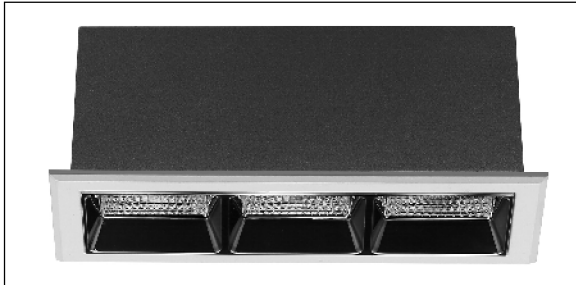

LINEAR ORNA 12W 3000K BLANCO REFLECTOR NEGRO 38° DALI

Lighting with you

REFERENCIA	6060338C
EAN-13	8,43397E+12
CONSUMO	12W
°K	3000K
COLOR ITEM	Blanco/Negro
MATERIAL PRODUCTO	Aluminio+PC
LUMENS/WATIO	95Lm/W
LUMENS CHIP	1140LM
CHIP	CREE
NUMERO CHIPS	3 PCS
DRIVER	LIFUD
VIDA UTIL	30000H
FLICKER	No Flicker
%THD	<18%
FACTOR DE POTENCIA	≥0.5
SDCM	5
REGULACION	DALI
IP	20
PROT.SOBRETENSIONES	1KV
ORIENTABLE	NO
ANGULO APERTURA	38°
TEMP. TRABAJO	-10°+45°
VOLTAJE ENTRADA	AC200V-240V
CLASE	CLASE II
VOLTAJE SALIDA	25-42V
FRECUENCIA	50/60HZ
mA	300mA
CRI	≥90
UGR	<19
LONGITUD	131mm
ANCHURA	55mm
ALTURA	50mm
CORTE	125x49mm
PESO	0,30Kg
GARANTIA	3 Años
CERTIFICADO	CE