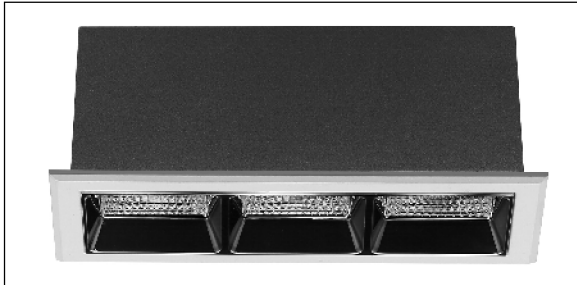

LINEAR ORNA 12W 3000K BLANCO REFLECTOR NEGRO 38° S/R

Lighting with you

REFERENCIA	6060338SR
EAN-13	8,43397E+12
CONSUMO	12W
°K	3000K
COLOR ITEM	Blanco/Negro
MATERIAL PRODUCTO	Aluminio+PC
LUMENS/WATIO	95Lm/W
LUMENS CHIP	1140LM
CHIP	CREE
NUMERO CHIPS	3 PCS
DRIVER	LIFUD
VIDA UTIL	30000H
FLICKER	No Flicker
%THD	<18%
FACTOR DE POTENCIA	≥0.5
SDCM	5
REGULACION	S/R
IP	20
PROT.SOBRETENSIONES	1KV
ORIENTABLE	NO
ANGULO APERTURA	38°
TEMP. TRABAJO	-10°+45°
VOLTAJE ENTRADA	AC200V-240V
CLASE	CLASE II
VOLTAJE SALIDA	25-42V
FRECUENCIA	50/60HZ
mA	300mA
CRI	≥90
UGR	<19
LONGITUD	131mm
ANCHURA	55mm
ALTURA	50mm
CORTE	125x49mm
PESO	0,30Kg
GARANTIA	3 Años
CERTIFICADO	CE