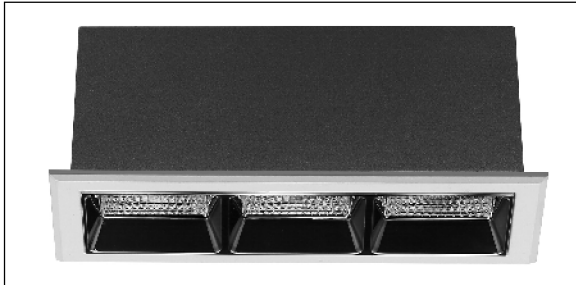

# LINEAR ORNA 12W 3000K BLANCO REFLECTOR NEGRO 50x50° 1-10V

*Lighting with you*

<b>REFERENCIA</b>	606035050B
<b>EAN-13</b>	8,43397E+12
<b>CONSUMO</b>	12W
<b>°K</b>	3000K
<b>COLOR ITEM</b>	Blanco/Negro
<b>MATERIAL PRODUCTO</b>	Aluminio+PC
<b>LUMENS/WATIO</b>	95Lm/W
<b>LUMENS CHIP</b>	1140LM
<b>CHIP</b>	CREE
<b>NUMERO CHIPS</b>	3 PCS
<b>DRIVER</b>	LIFUD
<b>VIDA UTIL</b>	30000H
<b>FLICKER</b>	No Flicker
<b>%THD</b>	<18%
<b>FACTOR DE POTENCIA</b>	≥0.5
<b>SDCM</b>	5
<b>REGULACION</b>	1-10V
<b>IP</b>	20
<b>PROT.SOBRETENSIONES</b>	1KV
<b>ORIENTABLE</b>	NO
<b>ANGULO APERTURA</b>	50°x50°
<b>TEMP. TRABAJO</b>	-10°+45°
<b>VOLTAJE ENTRADA</b>	AC200V-240V
<b>CLASE</b>	CLASE II
<b>VOLTAJE SALIDA</b>	25-42V
<b>FRECUENCIA</b>	50/60HZ
<b>mA</b>	300mA
<b>CRI</b>	≥90
<b>UGR</b>	<19
<b>LONGITUD</b>	131mm
<b>ANCHURA</b>	55mm
<b>ALTURA</b>	50mm
<b>CORTE</b>	125x49mm
<b>PESO</b>	0,30Kg
<b>GARANTIA</b>	3 Años
<b>CERTIFICADO</b>	CE