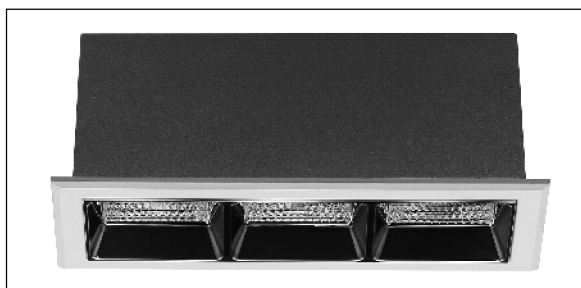

LINEAR ORNA 12W 3000K BLANCO REFLECTOR NEGRO 50x50° DALI

Lighting with you

REFERENCIA	606035050C
EAN-13	8,43397E+12
CONSUMO	12W
°K	3000K
COLOR ITEM	Blanco/Negro
MATERIAL PRODUCTO	Aluminio+PC
LUMENS/WATIO	95Lm/W
LUMENS CHIP	1140LM
CHIP	CREE
NUMERO CHIPS	3 PCS
DRIVER	LIFUD
VIDA UTIL	30000H
FLICKER	No Flicker
%THD	<18%
FACTOR DE POTENCIA	≥0.5
SDCM	5
REGULACION	DALI
IP	20
PROT.SOBRETENSIONES	1KV
ORIENTABLE	NO
ANGULO APERTURA	50°x50°
TEMP. TRABAJO	-10°+45°
VOLTAJE ENTRADA	AC200V-240V
CLASE	CLASE II
VOLTAJE SALIDA	25-42V
FRECUENCIA	50/60HZ
mA	300mA
CRI	≥90
UGR	<19
LONGITUD	131mm
ANCHURA	55mm
ALTURA	50mm
CORTE	125x49mm
PESO	0,30Kg
GARANTIA	3 Años
CERTIFICADO	CE