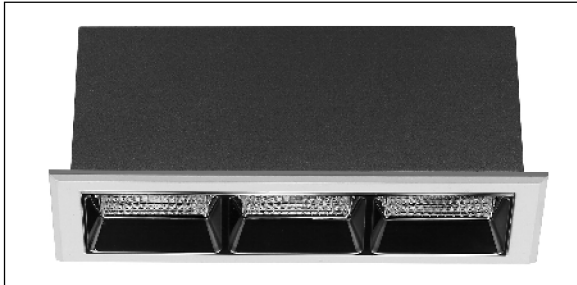

LINEAR ORNA 12W 3000K BLANCO REFLECTOR NEGRO 50° PUSH

Lighting with you

REFERENCIA	6060350A
EAN-13	8,43397E+12
CONSUMO	12W
°K	3000K
COLOR ITEM	Blanco/Negro
MATERIAL PRODUCTO	Aluminio+PC
LUMENS/WATIO	95Lm/W
LUMENS CHIP	1140LM
CHIP	CREE
NUMERO CHIPS	3 PCS
DRIVER	LIFUD
VIDA UTIL	30000H
FLICKER	No Flicker
%THD	<18%
FACTOR DE POTENCIA	≥0.5
SDCM	5
REGULACION	PUSH
IP	20
PROT.SOBRETENSIONES	1KV
ORIENTABLE	NO
ANGULO APERTURA	50°
TEMP. TRABAJO	-10°+45°
VOLTAJE ENTRADA	AC200V-240V
CLASE	CLASE II
VOLTAJE SALIDA	25-42V
FRECUENCIA	50/60HZ
mA	300mA
CRI	≥90
UGR	<19
LONGITUD	131mm
ANCHURA	55mm
ALTURA	50mm
CORTE	125x49mm
PESO	0,30Kg
GARANTIA	3 Años
CERTIFICADO	CE