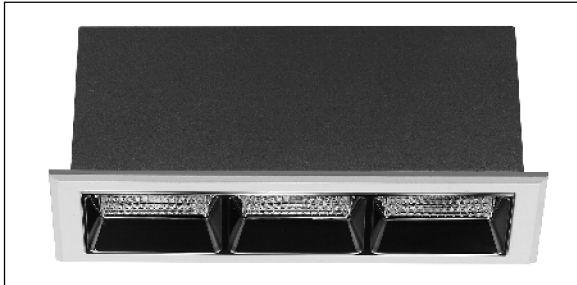

LINEAR ORNA 12W 3000K BLANCO REFLECTOR NEGRO 50° 1-10V

Lighting with you

REFERENCIA	6060350B
EAN-13	8,43397E+12
CONSUMO	12W
°K	3000K
COLOR ITEM	Blanco/Negro
MATERIAL PRODUCTO	Aluminio+PC
LUMENS/WATIO	95Lm/W
LUMENS CHIP	1140LM
CHIP	CREE
NUMERO CHIPS	3 PCS
DRIVER	LIFUD
VIDA UTIL	30000H
FLICKER	No Flicker
%THD	<18%
FACTOR DE POTENCIA	≥0.5
SDCM	5
REGULACION	1-10V
IP	20
PROT.SOBRETENSIONES	1KV
ORIENTABLE	NO
ANGULO APERTURA	50°
TEMP. TRABAJO	-10°+45°
VOLTAJE ENTRADA	AC200V-240V
CLASE	CLASE II
VOLTAJE SALIDA	25-42V
FRECUENCIA	50/60HZ
mA	300mA
CRI	≥90
UGR	<19
LONGITUD	131mm
ANCHURA	55mm
ALTURA	50mm
CORTE	125x49mm
PESO	0,30Kg
GARANTIA	3 Años
CERTIFICADO	CE