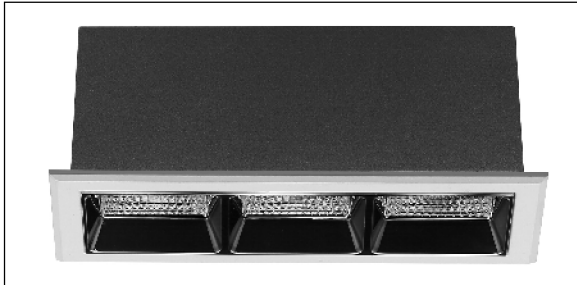

LINEAR ORNA 12W 3000K BLANCO REFLECTOR NEGRO 50° DALI

Lighting with you

REFERENCIA	6060350C
EAN-13	8,43397E+12
CONSUMO	12W
°K	3000K
COLOR ITEM	Blanco/Negro
MATERIAL PRODUCTO	Aluminio+PC
LUMENS/WATIO	95Lm/W
LUMENS CHIP	1140LM
CHIP	CREE
NUMERO CHIPS	3 PCS
DRIVER	LIFUD
VIDA UTIL	30000H
FLICKER	No Flicker
%THD	<18%
FACTOR DE POTENCIA	≥0.5
SDCM	5
REGULACION	DALI
IP	20
PROT.SOBRETENSIONES	1KV
ORIENTABLE	NO
ANGULO APERTURA	50°
TEMP. TRABAJO	-10°+45°
VOLTAJE ENTRADA	AC200V-240V
CLASE	CLASE II
VOLTAJE SALIDA	25-42V
FRECUENCIA	50/60HZ
mA	300mA
CRI	≥90
UGR	<19
LONGITUD	131mm
ANCHURA	55mm
ALTURA	50mm
CORTE	125x49mm
PESO	0,30Kg
GARANTIA	3 Años
CERTIFICADO	CE