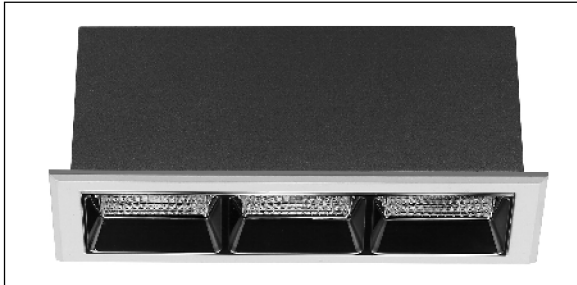

LINEAR ORNA 12W 3000K BLANCO REFLECTOR NEGRO 50° S/R

Lighting with you

REFERENCIA	6060350SR
EAN-13	8,43397E+12
CONSUMO	12W
°K	3000K
COLOR ITEM	Blanco/Negro
MATERIAL PRODUCTO	Aluminio+PC
LUMENS/WATIO	95Lm/W
LUMENS CHIP	1140LM
CHIP	CREE
NUMERO CHIPS	3 PCS
DRIVER	LIFUD
VIDA UTIL	30000H
FLICKER	No Flicker
%THD	<18%
FACTOR DE POTENCIA	≥0.5
SDCM	5
REGULACION	S/R
IP	20
PROT.SOBRETENSIONES	1KV
ORIENTABLE	NO
ANGULO APERTURA	50°
TEMP. TRABAJO	-10°+45°
VOLTAJE ENTRADA	AC200V-240V
CLASE	CLASE II
VOLTAJE SALIDA	25-42V
FRECUENCIA	50/60HZ
mA	300mA
CRI	≥90
UGR	<19
LONGITUD	131mm
ANCHURA	55mm
ALTURA	50mm
CORTE	125x49mm
PESO	0,30Kg
GARANTIA	3 Años
CERTIFICADO	CE