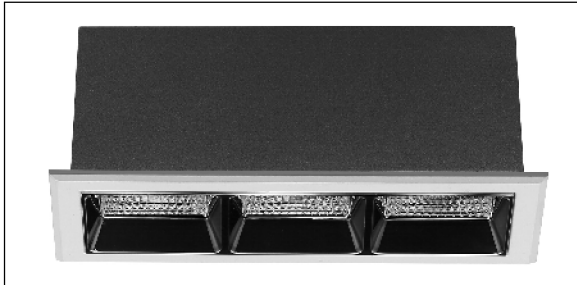

LINEAR ORNA 12W 3000K BLANCO REFLECTOR NEGRO WALLWASHER PUSH

Lighting with you

REFERENCIA	60603WA
EAN-13	8,43397E+12
CONSUMO	12W
°K	3000K
COLOR ITEM	Blanco/Negro
MATERIAL PRODUCTO	Aluminio+PC
LUMENS/WATIO	95Lm/W
LUMENS CHIP	1140LM
CHIP	CREE
NUMERO CHIPS	3 PCS
DRIVER	LIFUD
VIDA UTIL	30000H
FLICKER	No Flicker
%THD	<18%
FACTOR DE POTENCIA	≥0.5
SDCM	5
REGULACION	PUSH
IP	20
PROT.SOBRETENSIONES	1KV
ORIENTABLE	NO
ANGULO APERTURA	WALLWASHER
TEMP. TRABAJO	-10°+45°
VOLTAJE ENTRADA	AC200V-240V
CLASE	CLASE II
VOLTAJE SALIDA	25-42V
FRECUENCIA	50/60HZ
mA	300mA
CRI	≥90
UGR	<19
LONGITUD	131mm
ANCHURA	55mm
ALTURA	50mm
CORTE	125x49mm
PESO	0,30Kg
GARANTIA	3 Años
CERTIFICADO	CE