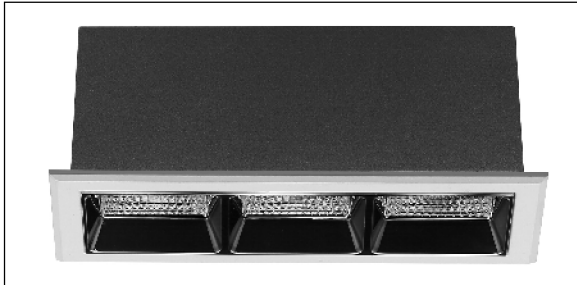

LINEAR ORNA 12W 3000K BLANCO REFLECTOR NEGRO WALLWASHER 1-10V

Lighting with you

REFERENCIA	60603WB
EAN-13	8,43397E+12
CONSUMO	12W
°K	3000K
COLOR ITEM	Blanco/Negro
MATERIAL PRODUCTO	Aluminio+PC
LUMENS/WATIO	95Lm/W
LUMENS CHIP	1140LM
CHIP	CREE
NUMERO CHIPS	3 PCS
DRIVER	LIFUD
VIDA UTIL	30000H
FLICKER	No Flicker
%THD	<18%
FACTOR DE POTENCIA	≥0.5
SDCM	5
REGULACION	1-10V
IP	20
PROT.SOBRETENSIONES	1KV
ORIENTABLE	NO
ANGULO APERTURA	WALLWASHER
TEMP. TRABAJO	-10°+45°
VOLTAJE ENTRADA	AC200V-240V
CLASE	CLASE II
VOLTAJE SALIDA	25-42V
FRECUENCIA	50/60HZ
mA	300mA
CRI	≥90
UGR	<19
LONGITUD	131mm
ANCHURA	55mm
ALTURA	50mm
CORTE	125x49mm
PESO	0,30Kg
GARANTIA	3 Años
CERTIFICADO	CE