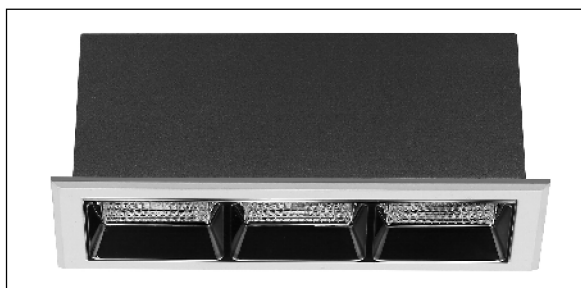

# LINEAR ORNA 12W 3000K BLANCO REFLECTOR NEGRO WALLWASHER DALI

*Lighting with you*

<b>REFERENCIA</b>	60603WC
<b>EAN-13</b>	8,43397E+12
<b>CONSUMO</b>	12W
<b>°K</b>	3000K
<b>COLOR ITEM</b>	Blanco/Negro
<b>MATERIAL PRODUCTO</b>	Aluminio+PC
<b>LUMENS/WATIO</b>	95Lm/W
<b>LUMENS CHIP</b>	1140LM
<b>CHIP</b>	CREE
<b>NUMERO CHIPS</b>	3 PCS
<b>DRIVER</b>	LIFUD
<b>VIDA UTIL</b>	30000H
<b>FLICKER</b>	No Flicker
<b>%THD</b>	<18%
<b>FACTOR DE POTENCIA</b>	≥0.5
<b>SDCM</b>	5
<b>REGULACION</b>	DALI
<b>IP</b>	20
<b>PROT.SOBRETENSIONES</b>	1KV
<b>ORIENTABLE</b>	NO
<b>ANGULO APERTURA</b>	WALLWASHER
<b>TEMP. TRABAJO</b>	-10°+45°
<b>VOLTAJE ENTRADA</b>	AC200V-240V
<b>CLASE</b>	CLASE II
<b>VOLTAJE SALIDA</b>	25-42V
<b>FRECUENCIA</b>	50/60HZ
<b>mA</b>	300mA
<b>CRI</b>	≥90
<b>UGR</b>	<19
<b>LONGITUD</b>	131mm
<b>ANCHURA</b>	55mm
<b>ALTURA</b>	50mm
<b>CORTE</b>	125x49mm
<b>PESO</b>	0,30Kg
<b>GARANTIA</b>	3 Años
<b>CERTIFICADO</b>	CE