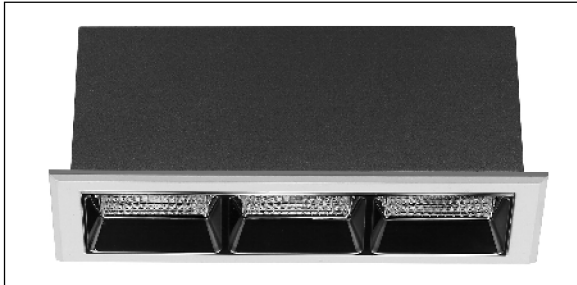

# LINEAR ORNA 12W 3000K BLANCO REFLECTOR NEGRO WALLWASHER S/R

*Lighting with you*

<b>REFERENCIA</b>	60603WSR
<b>EAN-13</b>	8,43397E+12
<b>CONSUMO</b>	12W
<b>°K</b>	3000K
<b>COLOR ITEM</b>	Blanco/Negro
<b>MATERIAL PRODUCTO</b>	Aluminio+PC
<b>LUMENS/WATIO</b>	95Lm/W
<b>LUMENS CHIP</b>	1140LM
<b>CHIP</b>	CREE
<b>NUMERO CHIPS</b>	3 PCS
<b>DRIVER</b>	LIFUD
<b>VIDA UTIL</b>	30000H
<b>FLICKER</b>	No Flicker
<b>%THD</b>	<18%
<b>FACTOR DE POTENCIA</b>	≥0.5
<b>SDCM</b>	5
<b>REGULACION</b>	S/R
<b>IP</b>	20
<b>PROT.SOBRETENSIONES</b>	1KV
<b>ORIENTABLE</b>	NO
<b>ANGULO APERTURA</b>	WALLWASHER
<b>TEMP. TRABAJO</b>	-10°+45°
<b>VOLTAJE ENTRADA</b>	AC200V-240V
<b>CLASE</b>	CLASE II
<b>VOLTAJE SALIDA</b>	25-42V
<b>FRECUENCIA</b>	50/60HZ
<b>mA</b>	300mA
<b>CRI</b>	≥90
<b>UGR</b>	<19
<b>LONGITUD</b>	131mm
<b>ANCHURA</b>	55mm
<b>ALTURA</b>	50mm
<b>CORTE</b>	125x49mm
<b>PESO</b>	0,30Kg
<b>GARANTIA</b>	3 Años
<b>CERTIFICADO</b>	CE