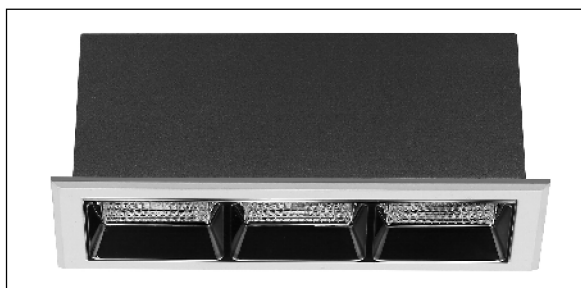

LINEAR ORNA 12W 4000K BLANCO REFLECTOR NEGRO 12° 1-10V

Lighting with you

REFERENCIA	6060412B
EAN-13	8,43397E+12
CONSUMO	12W
°K	4000K
COLOR ITEM	Blanco/Negro
MATERIAL PRODUCTO	Aluminio+PC
LUMENS/WATIO	100Lm/W
LUMENS CHIP	1200LM
CHIP	CREE
NUMERO CHIPS	3 PCS
DRIVER	LIFUD
VIDA UTIL	30000H
FLICKER	No Flicker
%THD	<18%
FACTOR DE POTENCIA	≥0.5
SDCM	5
REGULACION	1-10V
IP	20
PROT.SOBRETENSIONES	1KV
ORIENTABLE	NO
ANGULO APERTURA	12°
TEMP. TRABAJO	-10°+45°
VOLTAJE ENTRADA	AC200V-240V
CLASE	CLASE II
VOLTAJE SALIDA	25-42V
FRECUENCIA	50/60HZ
mA	300mA
CRI	≥90
UGR	<19
LONGITUD	131mm
ANCHURA	55mm
ALTURA	50mm
CORTE	125x49mm
PESO	0,30Kg
GARANTIA	3 Años
CERTIFICADO	CE