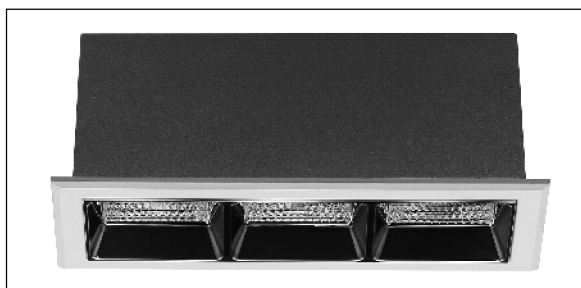

# LINEAR ORNA 12W 4000K BLANCO REFLECTOR NEGRO 12° DALI

*Lighting with you*

<b>REFERENCIA</b>	6060412C
<b>EAN-13</b>	8,43397E+12
<b>CONSUMO</b>	12W
<b>°K</b>	4000K
<b>COLOR ITEM</b>	Blanco/Negro
<b>MATERIAL PRODUCTO</b>	Aluminio+PC
<b>LUMENS/WATIO</b>	100Lm/W
<b>LUMENS CHIP</b>	1200LM
<b>CHIP</b>	CREE
<b>NUMERO CHIPS</b>	3 PCS
<b>DRIVER</b>	LIFUD
<b>VIDA UTIL</b>	30000H
<b>FLICKER</b>	No Flicker
<b>%THD</b>	<18%
<b>FACTOR DE POTENCIA</b>	≥0.5
<b>SDCM</b>	5
<b>REGULACION</b>	DALI
<b>IP</b>	20
<b>PROT.SOBRETENSIONES</b>	1KV
<b>ORIENTABLE</b>	NO
<b>ANGULO APERTURA</b>	12°
<b>TEMP. TRABAJO</b>	-10°+45°
<b>VOLTAJE ENTRADA</b>	AC200V-240V
<b>CLASE</b>	CLASE II
<b>VOLTAJE SALIDA</b>	25-42V
<b>FRECUENCIA</b>	50/60HZ
<b>mA</b>	300mA
<b>CRI</b>	≥90
<b>UGR</b>	<19
<b>LONGITUD</b>	131mm
<b>ANCHURA</b>	55mm
<b>ALTURA</b>	50mm
<b>CORTE</b>	125x49mm
<b>PESO</b>	0,30Kg
<b>GARANTIA</b>	3 Años
<b>CERTIFICADO</b>	CE