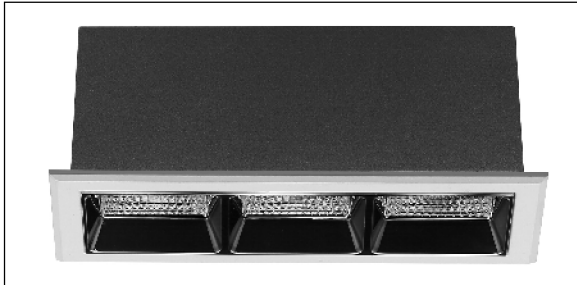

LINEAR ORNA 12W 4000K BLANCO REFLECTOR NEGRO 12° S/R

Lighting with you

REFERENCIA	6060412SR
EAN-13	8,43397E+12
CONSUMO	12W
°K	4000K
COLOR ITEM	Blanco/Negro
MATERIAL PRODUCTO	Aluminio+PC
LUMENS/WATIO	100Lm/W
LUMENS CHIP	1200LM
CHIP	CREE
NUMERO CHIPS	3 PCS
DRIVER	LIFUD
VIDA UTIL	30000H
FLICKER	No Flicker
%THD	<18%
FACTOR DE POTENCIA	≥0.5
SDCM	5
REGULACION	S/R
IP	20
PROT.SOBRETENSIONES	1KV
ORIENTABLE	NO
ANGULO APERTURA	12°
TEMP. TRABAJO	-10°+45°
VOLTAJE ENTRADA	AC200V-240V
CLASE	CLASE II
VOLTAJE SALIDA	25-42V
FRECUENCIA	50/60HZ
mA	300mA
CRI	≥90
UGR	<19
LONGITUD	131mm
ANCHURA	55mm
ALTURA	50mm
CORTE	125x49mm
PESO	0,30Kg
GARANTIA	3 Años
CERTIFICADO	CE