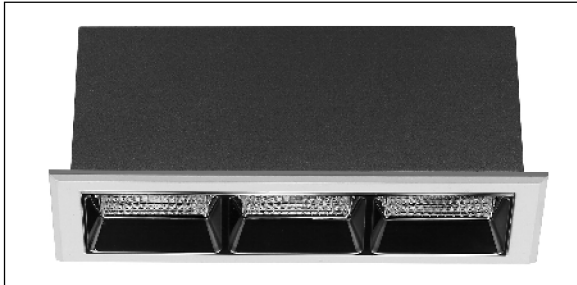

LINEAR ORNA 12W 4000K BLANCO REFLECTOR NEGRO 23° PUSH

Lighting with you

REFERENCIA	6060423A
EAN-13	8,43397E+12
CONSUMO	12W
°K	4000K
COLOR ITEM	Blanco/Negro
MATERIAL PRODUCTO	Aluminio+PC
LUMENS/WATIO	100Lm/W
LUMENS CHIP	1200LM
CHIP	CREE
NUMERO CHIPS	3 PCS
DRIVER	LIFUD
VIDA UTIL	30000H
FLICKER	No Flicker
%THD	<18%
FACTOR DE POTENCIA	≥0.5
SDCM	5
REGULACION	PUSH
IP	20
PROT.SOBRETENSIONES	1KV
ORIENTABLE	NO
ANGULO APERTURA	23°
TEMP. TRABAJO	-10°+45°
VOLTAJE ENTRADA	AC200V-240V
CLASE	CLASE II
VOLTAJE SALIDA	25-42V
FRECUENCIA	50/60HZ
mA	300mA
CRI	≥90
UGR	<19
LONGITUD	131mm
ANCHURA	55mm
ALTURA	50mm
CORTE	125x49mm
PESO	0,30Kg
GARANTIA	3 Años
CERTIFICADO	CE