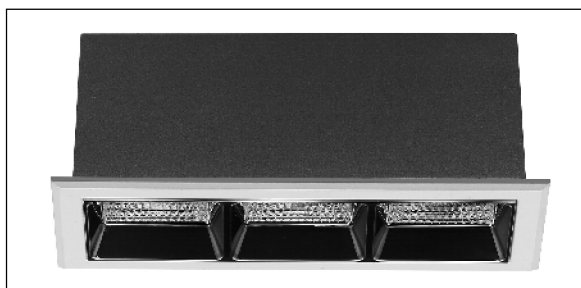

LINEAR ORNA 12W 4000K BLANCO REFLECTOR NEGRO 23° 1-10V

Lighting with you

REFERENCIA	6060423B
EAN-13	8,43397E+12
CONSUMO	12W
°K	4000K
COLOR ITEM	Blanco/Negro
MATERIAL PRODUCTO	Aluminio+PC
LUMENS/WATIO	100Lm/W
LUMENS CHIP	1200LM
CHIP	CREE
NUMERO CHIPS	3 PCS
DRIVER	LIFUD
VIDA UTIL	30000H
FLICKER	No Flicker
%THD	<18%
FACTOR DE POTENCIA	≥0.5
SDCM	5
REGULACION	1-10V
IP	20
PROT.SOBRETENSIONES	1KV
ORIENTABLE	NO
ANGULO APERTURA	23°
TEMP. TRABAJO	-10°+45°
VOLTAJE ENTRADA	AC200V-240V
CLASE	CLASE II
VOLTAJE SALIDA	25-42V
FRECUENCIA	50/60HZ
mA	300mA
CRI	≥90
UGR	<19
LONGITUD	131mm
ANCHURA	55mm
ALTURA	50mm
CORTE	125x49mm
PESO	0,30Kg
GARANTIA	3 Años
CERTIFICADO	CE