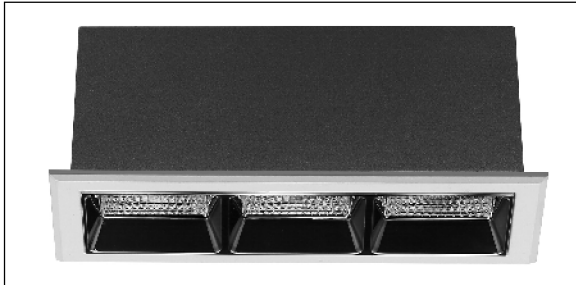

# LINEAR ORNA 12W 4000K BLANCO REFLECTOR NEGRO 23° DALI

*Lighting with you*

<b>REFERENCIA</b>	6060423C
<b>EAN-13</b>	8,43397E+12
<b>CONSUMO</b>	12W
<b>°K</b>	4000K
<b>COLOR ITEM</b>	Blanco/Negro
<b>MATERIAL PRODUCTO</b>	Aluminio+PC
<b>LUMENS/WATIO</b>	100Lm/W
<b>LUMENS CHIP</b>	1200LM
<b>CHIP</b>	CREE
<b>NUMERO CHIPS</b>	3 PCS
<b>DRIVER</b>	LIFUD
<b>VIDA UTIL</b>	30000H
<b>FLICKER</b>	No Flicker
<b>%THD</b>	<18%
<b>FACTOR DE POTENCIA</b>	≥0.5
<b>SDCM</b>	5
<b>REGULACION</b>	DALI
<b>IP</b>	20
<b>PROT.SOBRETENSIONES</b>	1KV
<b>ORIENTABLE</b>	NO
<b>ANGULO APERTURA</b>	23°
<b>TEMP. TRABAJO</b>	-10°+45°
<b>VOLTAJE ENTRADA</b>	AC200V-240V
<b>CLASE</b>	CLASE II
<b>VOLTAJE SALIDA</b>	25-42V
<b>FRECUENCIA</b>	50/60HZ
<b>mA</b>	300mA
<b>CRI</b>	≥90
<b>UGR</b>	<19
<b>LONGITUD</b>	131mm
<b>ANCHURA</b>	55mm
<b>ALTURA</b>	50mm
<b>CORTE</b>	125x49mm
<b>PESO</b>	0,30Kg
<b>GARANTIA</b>	3 Años
<b>CERTIFICADO</b>	CE