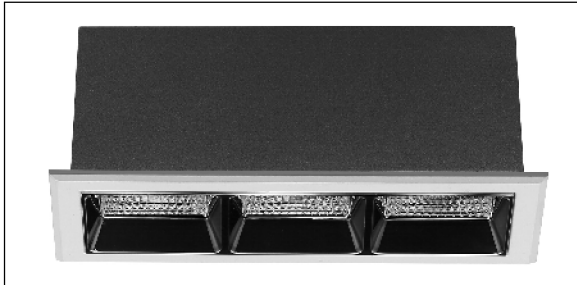

LINEAR ORNA 12W 4000K BLANCO REFLECTOR NEGRO 23° S/R

Lighting with you

REFERENCIA	6060423SR
EAN-13	8,43397E+12
CONSUMO	12W
°K	4000K
COLOR ITEM	Blanco/Negro
MATERIAL PRODUCTO	Aluminio+PC
LUMENS/WATIO	100Lm/W
LUMENS CHIP	1200LM
CHIP	CREE
NUMERO CHIPS	3 PCS
DRIVER	LIFUD
VIDA UTIL	30000H
FLICKER	No Flicker
%THD	<18%
FACTOR DE POTENCIA	≥0.5
SDCM	5
REGULACION	S/R
IP	20
PROT.SOBRETENSIONES	1KV
ORIENTABLE	NO
ANGULO APERTURA	23°
TEMP. TRABAJO	-10°+45°
VOLTAJE ENTRADA	AC200V-240V
CLASE	CLASE II
VOLTAJE SALIDA	25-42V
FRECUENCIA	50/60HZ
mA	300mA
CRI	≥90
UGR	<19
LONGITUD	131mm
ANCHURA	55mm
ALTURA	50mm
CORTE	125x49mm
PESO	0,30Kg
GARANTIA	3 Años
CERTIFICADO	CE