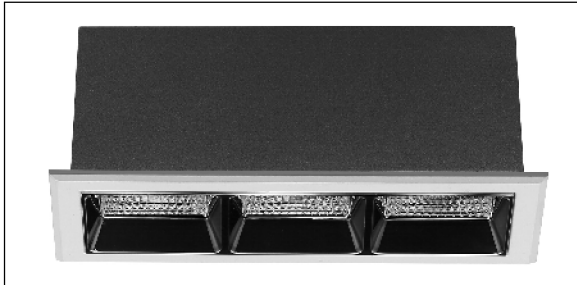

LINEAR ORNA 12W 4000K BLANCO REFLECTOR NEGRO 35x70° PUSH

Lighting with you

REFERENCIA	606043570A
EAN-13	8,43397E+12
CONSUMO	12W
°K	4000K
COLOR ITEM	Blanco/Negro
MATERIAL PRODUCTO	Aluminio+PC
LUMENS/WATIO	100Lm/W
LUMENS CHIP	1200LM
CHIP	CREE
NUMERO CHIPS	3 PCS
DRIVER	LIFUD
VIDA UTIL	30000H
FLICKER	No Flicker
%THD	<18%
FACTOR DE POTENCIA	≥0.5
SDCM	5
REGULACION	PUSH
IP	20
PROT.SOBRETENSIONES	1KV
ORIENTABLE	NO
ANGULO APERTURA	35°x70°
TEMP. TRABAJO	-10°+45°
VOLTAJE ENTRADA	AC200V-240V
CLASE	CLASE II
VOLTAJE SALIDA	25-42V
FRECUENCIA	50/60HZ
mA	300mA
CRI	≥90
UGR	<19
LONGITUD	131mm
ANCHURA	55mm
ALTURA	50mm
CORTE	125x49mm
PESO	0,30Kg
GARANTIA	3 Años
CERTIFICADO	CE