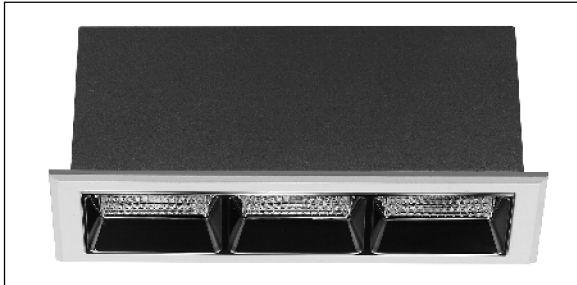

LINEAR ORNA 12W 4000K BLANCO REFLECTOR NEGRO 35x70° DALI

Lighting with you

REFERENCIA	606043570C
EAN-13	8,43397E+12
CONSUMO	12W
°K	4000K
COLOR ITEM	Blanco/Negro
MATERIAL PRODUCTO	Aluminio+PC
LUMENS/WATIO	100Lm/W
LUMENS CHIP	1200LM
CHIP	CREE
NUMERO CHIPS	3 PCS
DRIVER	LIFUD
VIDA UTIL	30000H
FLICKER	No Flicker
%THD	<18%
FACTOR DE POTENCIA	≥0.5
SDCM	5
REGULACION	DALI
IP	20
PROT.SOBRETENSIONES	1KV
ORIENTABLE	NO
ANGULO APERTURA	35°x70°
TEMP. TRABAJO	-10°+45°
VOLTAJE ENTRADA	AC200V-240V
CLASE	CLASE II
VOLTAJE SALIDA	25-42V
FRECUENCIA	50/60HZ
mA	300mA
CRI	≥90
UGR	<19
LONGITUD	131mm
ANCHURA	55mm
ALTURA	50mm
CORTE	125x49mm
PESO	0,30Kg
GARANTIA	3 Años
CERTIFICADO	CE