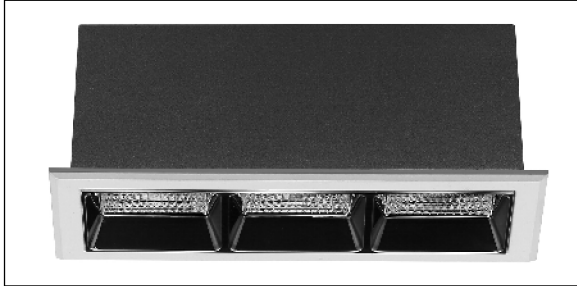

LINEAR ORNA 12W 4000K BLANCO REFLECTOR NEGRO 35x70° S/R

Lighting with you

REFERENCIA	606043570SR
EAN-13	8,43397E+12
CONSUMO	12W
°K	4000K
COLOR ITEM	Blanco/Negro
MATERIAL PRODUCTO	Aluminio+PC
LUMENS/WATIO	100Lm/W
LUMENS CHIP	1200LM
CHIP	CREE
NUMERO CHIPS	3 PCS
DRIVER	LIFUD
VIDA UTIL	30000H
FLICKER	No Flicker
%THD	<18%
FACTOR DE POTENCIA	≥0.5
SDCM	5
REGULACION	S/R
IP	20
PROT.SOBRETENSIONES	1KV
ORIENTABLE	NO
ANGULO APERTURA	35°x70°
TEMP. TRABAJO	-10°+45°
VOLTAJE ENTRADA	AC200V-240V
CLASE	CLASE II
VOLTAJE SALIDA	25-42V
FRECUENCIA	50/60HZ
mA	300mA
CRI	≥90
UGR	<19
LONGITUD	131mm
ANCHURA	55mm
ALTURA	50mm
CORTE	125x49mm
PESO	0,30Kg
GARANTIA	3 Años
CERTIFICADO	CE