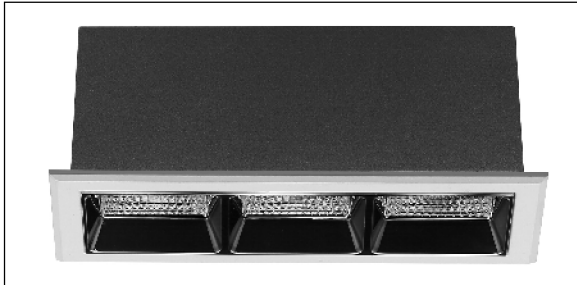

# LINEAR ORNA 12W 4000K BLANCO REFLECTOR NEGRO 38° PUSH

*Lighting with you*

<b>REFERENCIA</b>	6060438A
<b>EAN-13</b>	8,43397E+12
<b>CONSUMO</b>	12W
<b>°K</b>	4000K
<b>COLOR ITEM</b>	Blanco/Negro
<b>MATERIAL PRODUCTO</b>	Aluminio+PC
<b>LUMENS/WATIO</b>	100Lm/W
<b>LUMENS CHIP</b>	1200LM
<b>CHIP</b>	CREE
<b>NUMERO CHIPS</b>	3 PCS
<b>DRIVER</b>	LIFUD
<b>VIDA UTIL</b>	30000H
<b>FLICKER</b>	No Flicker
<b>%THD</b>	<18%
<b>FACTOR DE POTENCIA</b>	≥0.5
<b>SDCM</b>	5
<b>REGULACION</b>	PUSH
<b>IP</b>	20
<b>PROT.SOBRETENSIONES</b>	1KV
<b>ORIENTABLE</b>	NO
<b>ANGULO APERTURA</b>	38°
<b>TEMP. TRABAJO</b>	-10°+45°
<b>VOLTAJE ENTRADA</b>	AC200V-240V
<b>CLASE</b>	CLASE II
<b>VOLTAJE SALIDA</b>	25-42V
<b>FRECUENCIA</b>	50/60HZ
<b>mA</b>	300mA
<b>CRI</b>	≥90
<b>UGR</b>	<19
<b>LONGITUD</b>	131mm
<b>ANCHURA</b>	55mm
<b>ALTURA</b>	50mm
<b>CORTE</b>	125x49mm
<b>PESO</b>	0,30Kg
<b>GARANTIA</b>	3 Años
<b>CERTIFICADO</b>	CE