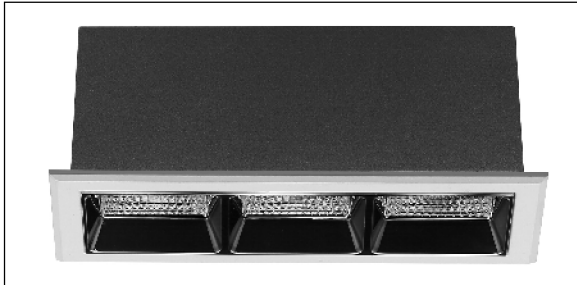

LINEAR ORNA 12W 4000K BLANCO REFLECTOR NEGRO 38° DALI

Lighting with you

REFERENCIA	6060438C
EAN-13	8,43397E+12
CONSUMO	12W
°K	4000K
COLOR ITEM	Blanco/Negro
MATERIAL PRODUCTO	Aluminio+PC
LUMENS/WATIO	100Lm/W
LUMENS CHIP	1200LM
CHIP	CREE
NUMERO CHIPS	3 PCS
DRIVER	LIFUD
VIDA UTIL	30000H
FLICKER	No Flicker
%THD	<18%
FACTOR DE POTENCIA	≥0.5
SDCM	5
REGULACION	DALI
IP	20
PROT.SOBRETENSIONES	1KV
ORIENTABLE	NO
ANGULO APERTURA	38°
TEMP. TRABAJO	-10°+45°
VOLTAJE ENTRADA	AC200V-240V
CLASE	CLASE II
VOLTAJE SALIDA	25-42V
FRECUENCIA	50/60HZ
mA	300mA
CRI	≥90
UGR	<19
LONGITUD	131mm
ANCHURA	55mm
ALTURA	50mm
CORTE	125x49mm
PESO	0,30Kg
GARANTIA	3 Años
CERTIFICADO	CE