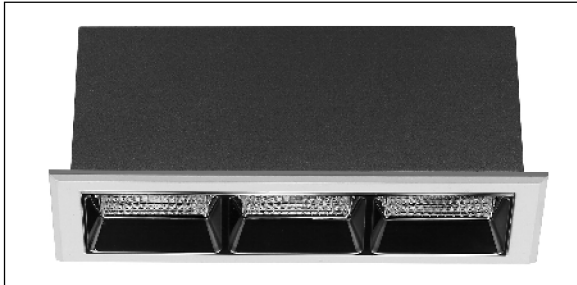

LINEAR ORNA 12W 4000K BLANCO REFLECTOR NEGRO 50x50° 1-10V

Lighting with you

REFERENCIA	606045050B
EAN-13	8,43397E+12
CONSUMO	12W
°K	4000K
COLOR ITEM	Blanco/Negro
MATERIAL PRODUCTO	Aluminio+PC
LUMENS/WATIO	100Lm/W
LUMENS CHIP	1200LM
CHIP	CREE
NUMERO CHIPS	3 PCS
DRIVER	LIFUD
VIDA UTIL	30000H
FLICKER	No Flicker
%THD	<18%
FACTOR DE POTENCIA	≥0.5
SDCM	5
REGULACION	1-10V
IP	20
PROT.SOBRETENSIONES	1KV
ORIENTABLE	NO
ANGULO APERTURA	50°x50°
TEMP. TRABAJO	-10°+45°
VOLTAJE ENTRADA	AC200V-240V
CLASE	CLASE II
VOLTAJE SALIDA	25-42V
FRECUENCIA	50/60HZ
mA	300mA
CRI	≥90
UGR	<19
LONGITUD	131mm
ANCHURA	55mm
ALTURA	50mm
CORTE	125x49mm
PESO	0,30Kg
GARANTIA	3 Años
CERTIFICADO	CE