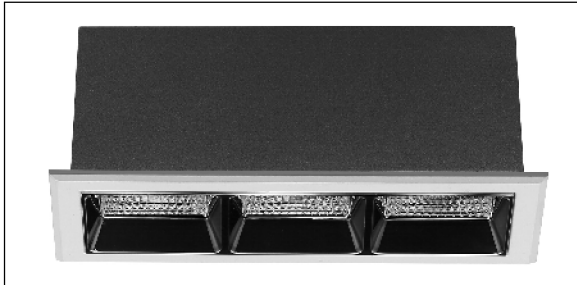

LINEAR ORNA 12W 4000K BLANCO REFLECTOR NEGRO 50° PUSH

Lighting with you

REFERENCIA	6060450A
EAN-13	8,43397E+12
CONSUMO	12W
°K	4000K
COLOR ITEM	Blanco/Negro
MATERIAL PRODUCTO	Aluminio+PC
LUMENS/WATIO	100Lm/W
LUMENS CHIP	1200LM
CHIP	CREE
NUMERO CHIPS	3 PCS
DRIVER	LIFUD
VIDA UTIL	30000H
FLICKER	No Flicker
%THD	<18%
FACTOR DE POTENCIA	≥0.5
SDCM	5
REGULACION	PUSH
IP	20
PROT.SOBRETENSIONES	1KV
ORIENTABLE	NO
ANGULO APERTURA	50°
TEMP. TRABAJO	-10°+45°
VOLTAJE ENTRADA	AC200V-240V
CLASE	CLASE II
VOLTAJE SALIDA	25-42V
FRECUENCIA	50/60HZ
mA	300mA
CRI	≥90
UGR	<19
LONGITUD	131mm
ANCHURA	55mm
ALTURA	50mm
CORTE	125x49mm
PESO	0,30Kg
GARANTIA	3 Años
CERTIFICADO	CE