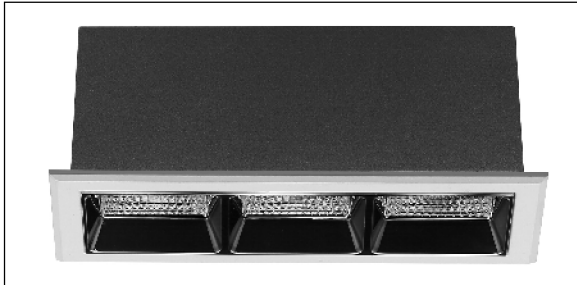

LINEAR ORNA 12W 4000K BLANCO REFLECTOR NEGRO 50° 1-10V

Lighting with you

REFERENCIA	6060450B
EAN-13	8,43397E+12
CONSUMO	12W
°K	4000K
COLOR ITEM	Blanco/Negro
MATERIAL PRODUCTO	Aluminio+PC
LUMENS/WATIO	100Lm/W
LUMENS CHIP	1200LM
CHIP	CREE
NUMERO CHIPS	3 PCS
DRIVER	LIFUD
VIDA UTIL	30000H
FLICKER	No Flicker
%THD	<18%
FACTOR DE POTENCIA	≥0.5
SDCM	5
REGULACION	1-10V
IP	20
PROT.SOBRETENSIONES	1KV
ORIENTABLE	NO
ANGULO APERTURA	50°
TEMP. TRABAJO	-10°+45°
VOLTAJE ENTRADA	AC200V-240V
CLASE	CLASE II
VOLTAJE SALIDA	25-42V
FRECUENCIA	50/60HZ
mA	300mA
CRI	≥90
UGR	<19
LONGITUD	131mm
ANCHURA	55mm
ALTURA	50mm
CORTE	125x49mm
PESO	0,30Kg
GARANTIA	3 Años
CERTIFICADO	CE