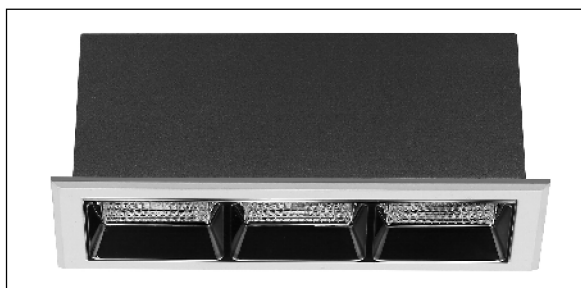

LINEAR ORNA 12W 4000K BLANCO REFLECTOR NEGRO 50° DALI

Lighting with you

REFERENCIA	6060450C
EAN-13	8,43397E+12
CONSUMO	12W
°K	4000K
COLOR ITEM	Blanco/Negro
MATERIAL PRODUCTO	Aluminio+PC
LUMENS/WATIO	100Lm/W
LUMENS CHIP	1200LM
CHIP	CREE
NUMERO CHIPS	3 PCS
DRIVER	LIFUD
VIDA UTIL	30000H
FLICKER	No Flicker
%THD	<18%
FACTOR DE POTENCIA	≥0.5
SDCM	5
REGULACION	DALI
IP	20
PROT.SOBRETENSIONES	1KV
ORIENTABLE	NO
ANGULO APERTURA	50°
TEMP. TRABAJO	-10°+45°
VOLTAJE ENTRADA	AC200V-240V
CLASE	CLASE II
VOLTAJE SALIDA	25-42V
FRECUENCIA	50/60HZ
mA	300mA
CRI	≥90
UGR	<19
LONGITUD	131mm
ANCHURA	55mm
ALTURA	50mm
CORTE	125x49mm
PESO	0,30Kg
GARANTIA	3 Años
CERTIFICADO	CE