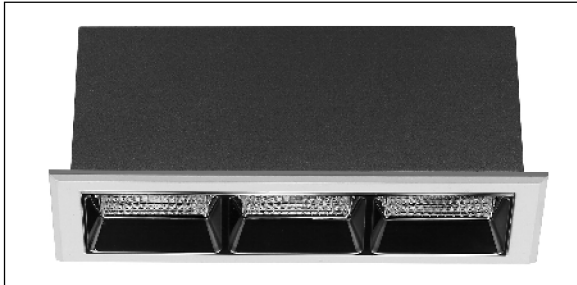

# LINEAR ORNA 12W 4000K BLANCO REFLECTOR NEGRO 50° S/R

*Lighting with you*

<b>REFERENCIA</b>	6060450SR
<b>EAN-13</b>	8,43397E+12
<b>CONSUMO</b>	12W
<b>°K</b>	4000K
<b>COLOR ITEM</b>	Blanco/Negro
<b>MATERIAL PRODUCTO</b>	Aluminio+PC
<b>LUMENS/WATIO</b>	100Lm/W
<b>LUMENS CHIP</b>	1200LM
<b>CHIP</b>	CREE
<b>NUMERO CHIPS</b>	3 PCS
<b>DRIVER</b>	LIFUD
<b>VIDA UTIL</b>	30000H
<b>FLICKER</b>	No Flicker
<b>%THD</b>	<18%
<b>FACTOR DE POTENCIA</b>	≥0.5
<b>SDCM</b>	5
<b>REGULACION</b>	S/R
<b>IP</b>	20
<b>PROT.SOBRETENSIONES</b>	1KV
<b>ORIENTABLE</b>	NO
<b>ANGULO APERTURA</b>	50°
<b>TEMP. TRABAJO</b>	-10°+45°
<b>VOLTAJE ENTRADA</b>	AC200V-240V
<b>CLASE</b>	CLASE II
<b>VOLTAJE SALIDA</b>	25-42V
<b>FRECUENCIA</b>	50/60HZ
<b>mA</b>	300mA
<b>CRI</b>	≥90
<b>UGR</b>	<19
<b>LONGITUD</b>	131mm
<b>ANCHURA</b>	55mm
<b>ALTURA</b>	50mm
<b>CORTE</b>	125x49mm
<b>PESO</b>	0,30Kg
<b>GARANTIA</b>	3 Años
<b>CERTIFICADO</b>	CE