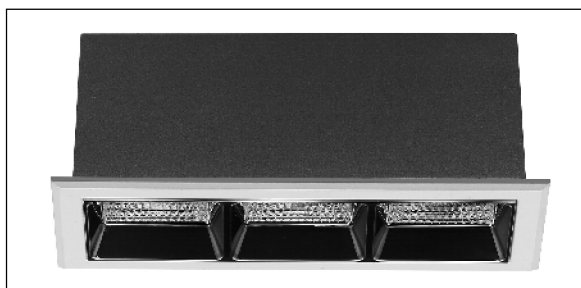

LINEAR ORNA 12W 4000K BLANCO REFLECTOR NEGRO WALLWASHER PUSH

Lighting with you

REFERENCIA	60604WA
EAN-13	8,43397E+12
CONSUMO	12W
°K	4000K
COLOR ITEM	Blanco/Negro
MATERIAL PRODUCTO	Aluminio+PC
LUMENS/WATIO	100Lm/W
LUMENS CHIP	1200LM
CHIP	CREE
NUMERO CHIPS	3 PCS
DRIVER	LIFUD
VIDA UTIL	30000H
FLICKER	No Flicker
%THD	<18%
FACTOR DE POTENCIA	≥0.5
SDCM	5
REGULACION	PUSH
IP	20
PROT.SOBRETENSIONES	1KV
ORIENTABLE	NO
ANGULO APERTURA	WALLWASHER
TEMP. TRABAJO	-10°+45°
VOLTAJE ENTRADA	AC200V-240V
CLASE	CLASE II
VOLTAJE SALIDA	25-42V
FRECUENCIA	50/60HZ
mA	300mA
CRI	≥90
UGR	<19
LONGITUD	131mm
ANCHURA	55mm
ALTURA	50mm
CORTE	125x49mm
PESO	0,30Kg
GARANTIA	3 Años
CERTIFICADO	CE